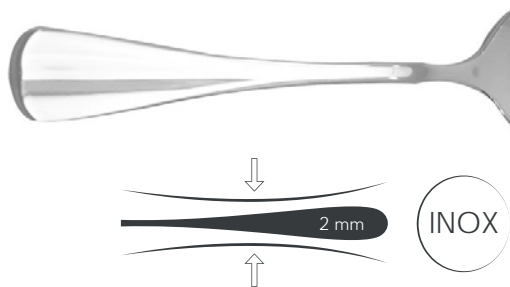

# MALTES

Diseño sencillo y al mejor precio. Un básico para cualquier mesa.

Descripción	Código	N°
Cuchara Mesa	S21-01	1
Tenedor Mesa	S21-02	2
Cuchillo Mesa	S21-03	3
Cuchara Café	S21-07	4

1

2

3

4

# BAGUETTE

Diseño liso y clásico ideal para todas las mesas, su mango es plano con una fina y deliada línea que corre el centro.

Descripción	Código	N°
Cuchara Mesa	S04-01	1
Tenedor Mesa	S04-02	2
Cuchillo Mesa	S04-03	3
Cuchara Postre	S04-04	4
Tenedor Ensalada/Postre	S04-05	5
Cuchillo Ensalada/Postre	S04-06	6
Cuchara Café	S04-07	7
Cuchara Moka	S04-08	8
Pala Mantequilla	S04-09	9
Tenedor Pescado	S04-11	10
Cuchillo Filetero	S04-10	11
Cuchara Consomé	S04-13	12