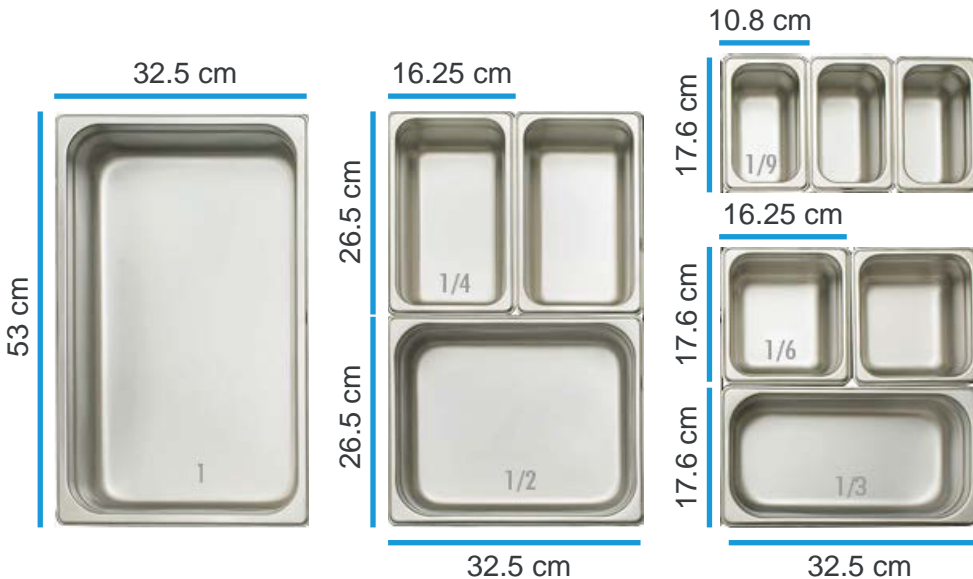

Tamaños Disponibles

Inserto Cook Pro Gn 1/1 Acero Inoxidable

Código	Capacidad	Medidas
PE-A811-2	9 Lt	6.5 cm
PE-A811-4	16 Lt	10 cm
PE-A811-6	21 Lt	15 cm
PE-W11200	28 Lt	20 cm