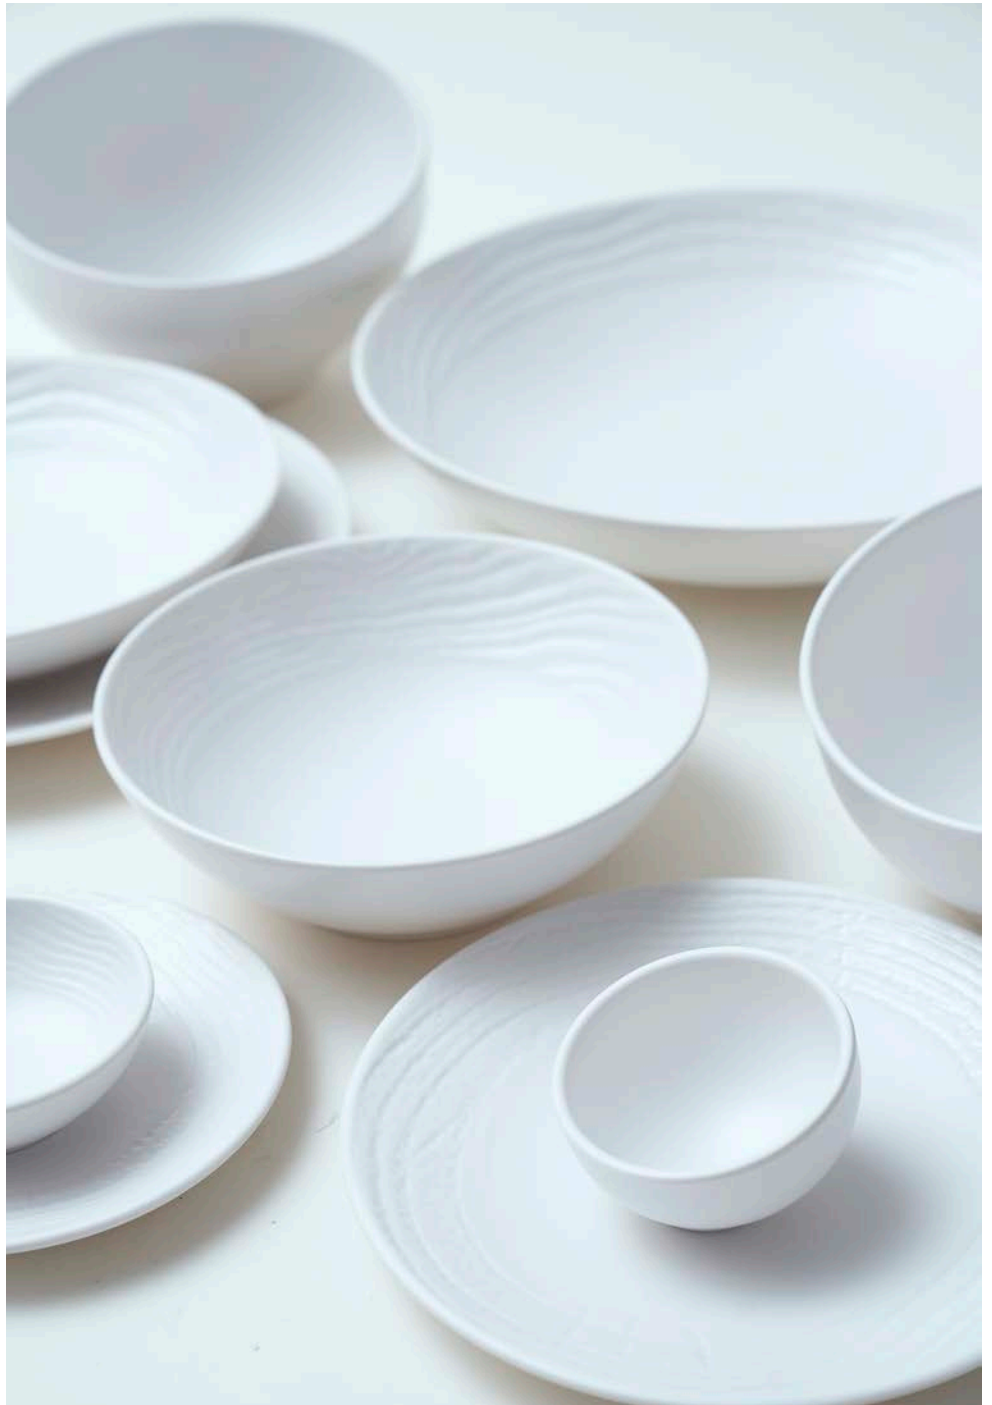

Tree Bark

Sumérgete en la elegancia sutil de nuestra vajilla de melamina blanca, diseñada con un relieve inspirado en la corteza de los árboles. Con su nombre evocador, Tree Bark, cada pieza no solo brinda un diseño distintivo, sino también una textura que añade un toque de naturaleza a tu mesa.

PE-JW36210-TBW

Plato 21 cm
Melamina Blanca
Tree Bark

PE-JW36275-TBW

Plato 27.5 cm
Melamina Blanca
Tree Bark

PE-JW16189-TBW

Bowl 1 Lt
19 x 6.3 cm
Melamina Blanca
Tree Bark

PE-JW16100-TBW

Bowl 4 3/4 oz
10 x 3.5 cm
Melamina Blanca
Tree Bark