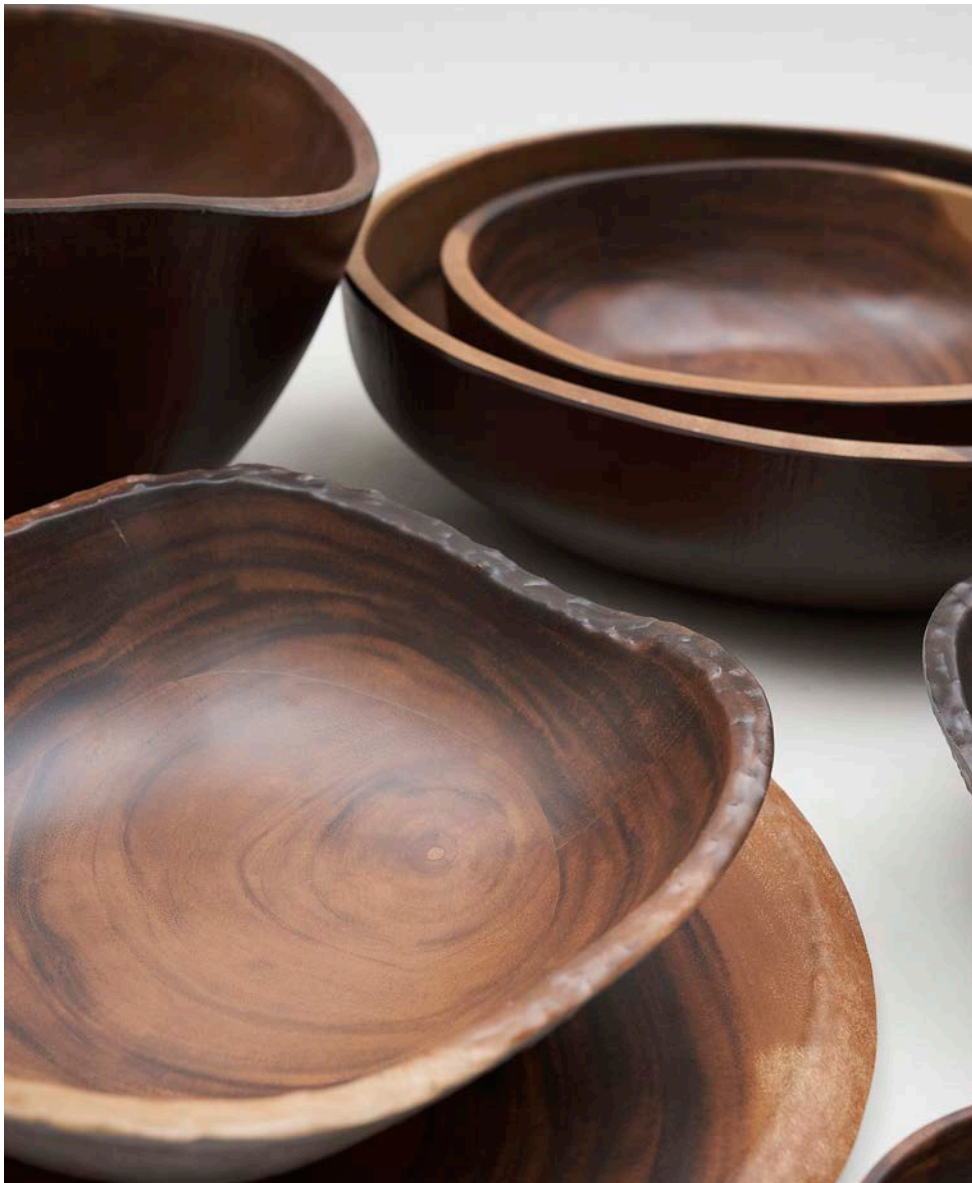

African Wood

Cada pieza está diseñada para combinar la durabilidad de la melamina con la belleza cálida y orgánica de la madera.

PE-F32007-AW2

Plato 19.4 cm
Melamina Efecto
Madera
African Wood

PE-F32010-AW2

Plato 24.2 cm
Melamina Efecto
Madera
African Wood

PE-F32011-AW2

Plato 27.5 cm
Melamina Efecto
Madera
African Wood

PE-S41010-AW2

Bowl 3.6 Lt
25 x 15.5 cm
Melamina Efecto
Madera
African Wood

PE-S41513-AW2

Bowl 4.7 Lt
37.5 x 32 x 9.5 cm
Melamina Efecto
Madera
African Wood

PE-S41709-AW2

Bowl 2.5 Lt
43 x 24 x 7.5 cm
Melamina Efecto
Madera
African Wood