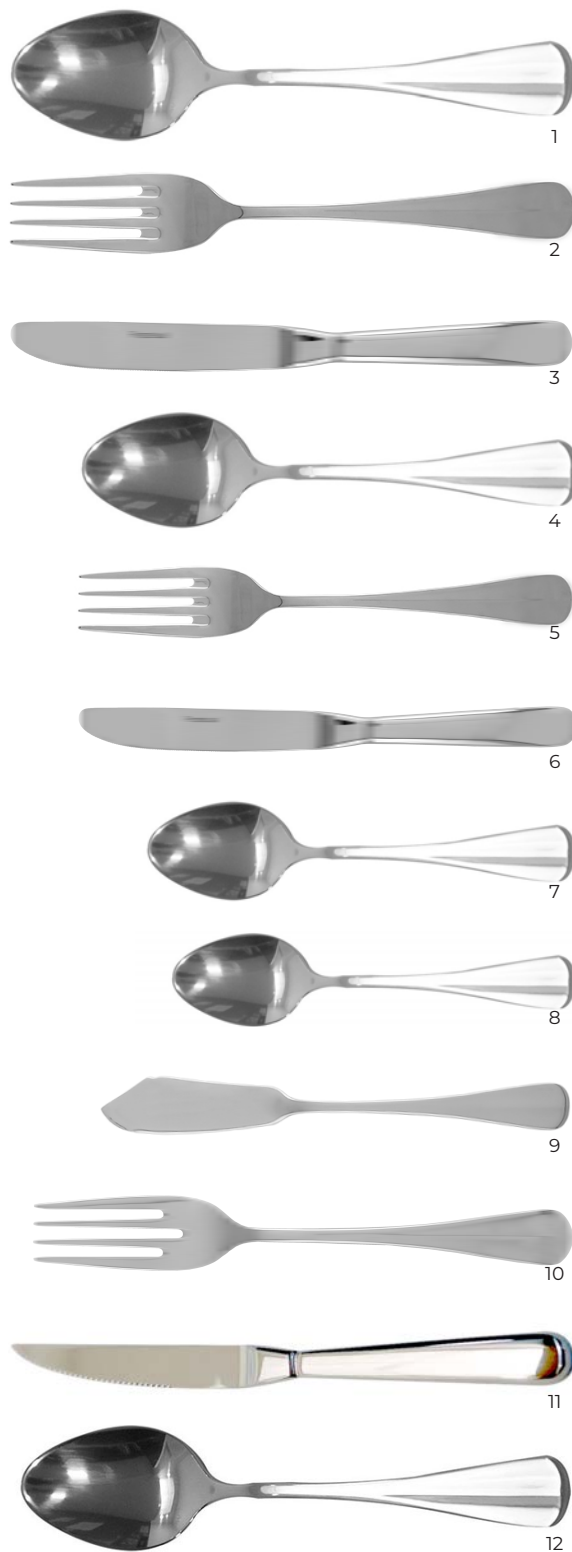

# MALTES

Diseño sencillo y al mejor precio. Un básico para cualquier mesa.

Descripción	Código	N°
Cuchara Mesa	S21-01	1
Tenedor Mesa	S21-02	2
Cuchillo Mesa	S21-03	3
Cuchara Café	S21-07	4

1

2

3

4

# BAGUETTE

Diseño liso y clásico ideal para todas las mesas, su mango es plano con una fina y deliada línea que corre el centro.

Descripción	Código	N°
Cuchara Mesa	S04-01	1
Tenedor Mesa	S04-02	2
Cuchillo Mesa	S04-03	3
Cuchara Postre	S04-04	4
Tenedor Ensalada/Postre	S04-05	5
Cuchillo Ensalada/Postre	S04-06	6
Cuchara Café	S04-07	7
Cuchara Moka	S04-08	8
Pala Mantequilla	S04-09	9
Tenedor Pescado	S04-11	10
Cuchillo Filetero	S04-10	11
Cuchara Consomé	S04-13	12